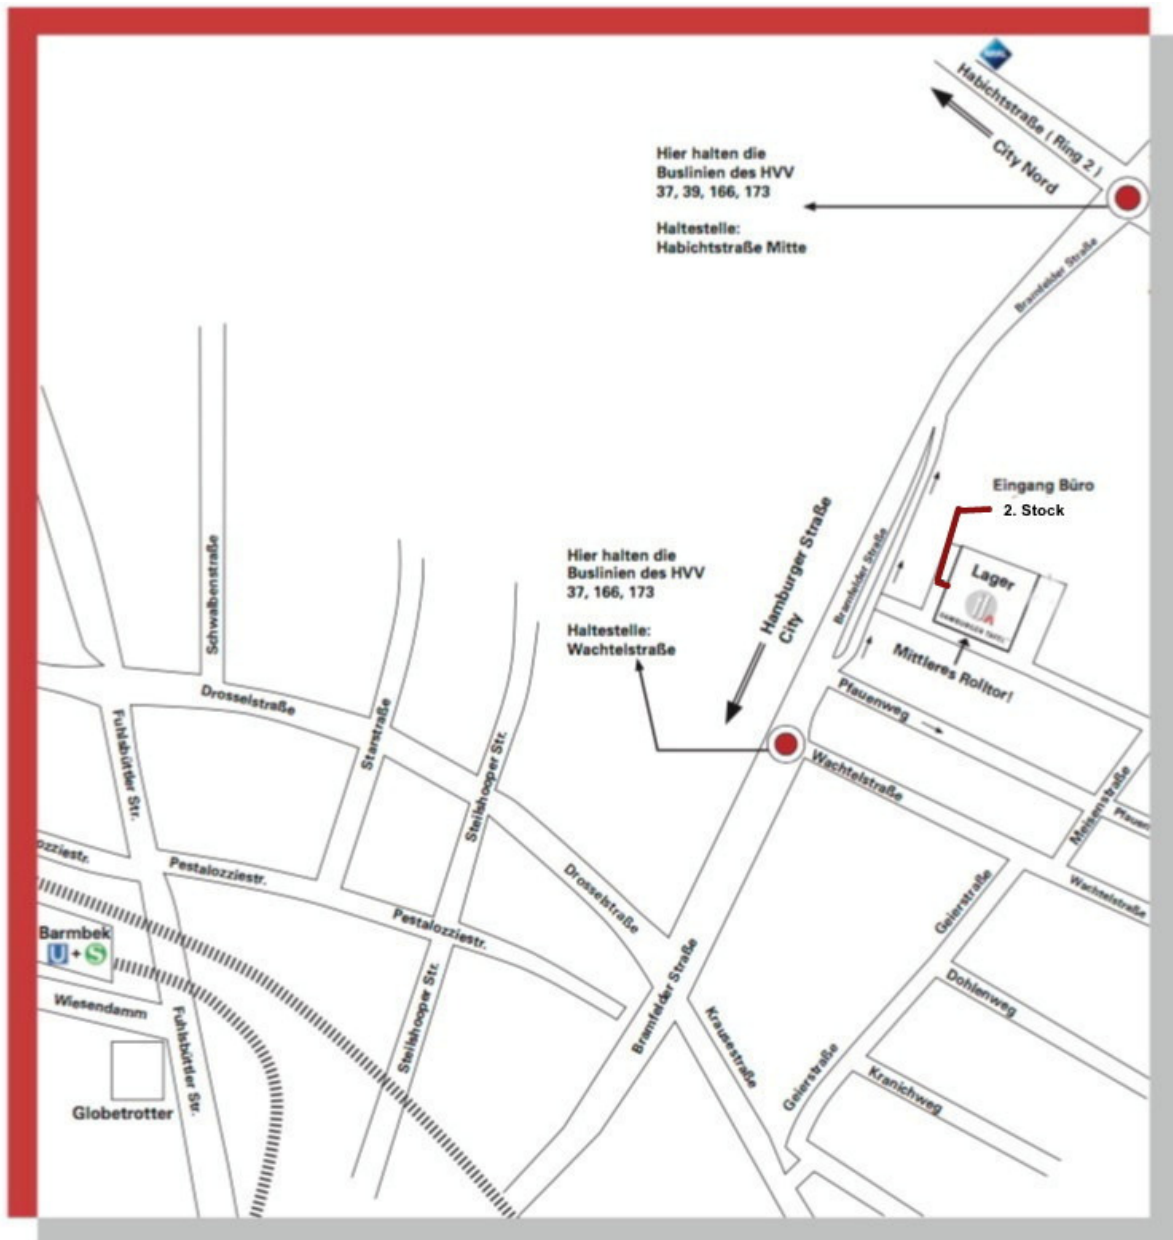

So finden Sie uns:

Adresse: Bramfelder Straße 102
22305 Hamburg

Anfahrt zum Lager der Hamburger Tafel e.V. **mit PKW:**

Bramfelder Straße oder Meisenstraße (gegenüber von Hausnummer 10/12)

Anfahrt zum Lager der Hamburger Tafel e.V. **mit LKW:**

Wir empfehlen die Anfahrt über die Meisenstraße (gegenüber von Hausnummer 10/12). Die Einfahrt über die Bramfelder Straße ist zu eng.