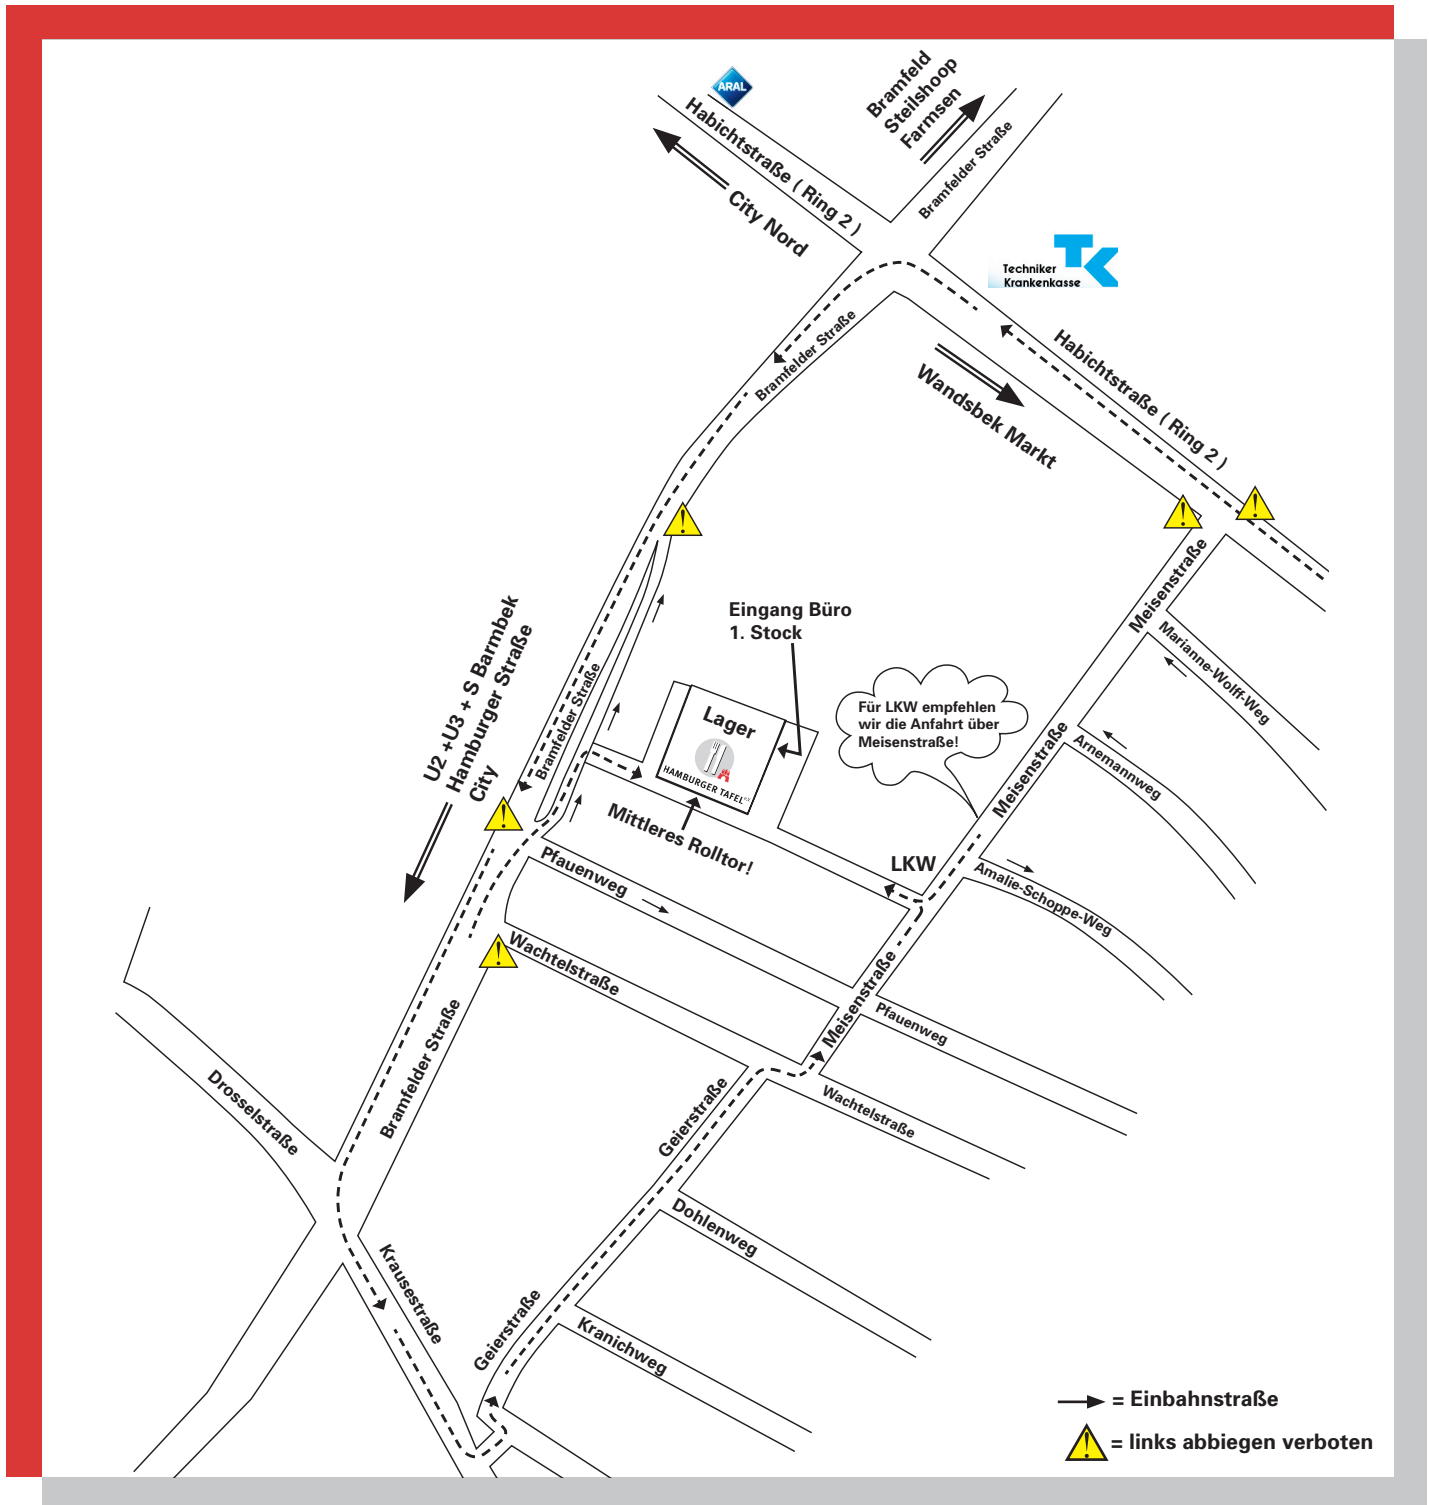

HAMBURGER TAFEL^{e.V.}

Büro und Lager der Hamburger Tafel

Bramfelder Straße 102
22305 Hamburg

Tel.: 040 / 44 36 46 - Fax: 040 / 44 36 76
www.hamburger-tafel.de

Anfahrt zum Lager der HAMBURGER-TAFEL mit PKW:
Bramfelder Straße oder Meisenstraße, gegenüber von Hausnummer 10/12.

Anfahrt zum Lager der HAMBURGER-TAFEL mit LKW:
Wir empfehlen die Anfahrt über die Meisenstraße, gegenüber von Hausnummer 10/12.
Die Einfahrt über Bramfelder Straße ist zu eng.